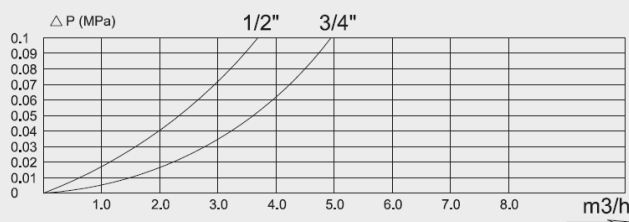

Druckverlustkurve